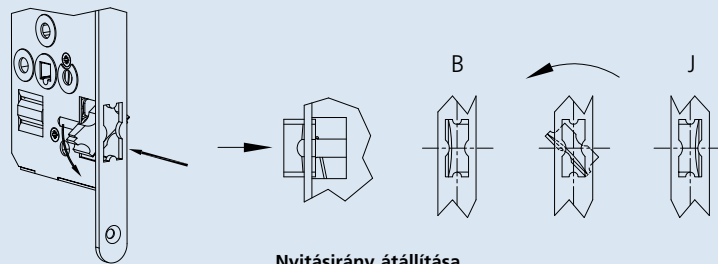

Gege 190 zár család

Típuszám	Zár típusa	LM*	DH**	Zársekrény mélysége	Előlap	Felület	Dió	Váltós	Tűzálló
190.KB.R(E)71.LM90	Fogazottkulcsos	90	45	71	kerekített 240*20*3	dekorezüst	8,0	-	-
190.KBW.R(E)71.LM90	Váltós zár	90	45	71	kerekített 240*20*3	dekorezüst	8,0	-	-
190.WC.R(E)71.LM90	WC	90	45	71	kerekített 240*20*3	dekorezüst	8,0	-	-
190.PZ.R(E)71.LM90	Europrofilú cilinderbetétes	90	45	71	kerekített 240*20*3	dekorezüst	8,0	-	-
190.WZ.R(E)71.LM90	Europrofilú cilinderbetétes	90	45	71	kerekített 240*20*3	dekorezüst	8,0	✓	-
190.KB.R(E)71.LM90	Fogazottkulcsos	90	45	71	kerekített 240*22*3	dekorezüst	8,0	-	-
190.KBW.R(E)71.LM90	Váltós zár	90	45	71	kerekített 240*22*3	dekorezüst	8,0	-	-
190.WC.R(E)71.LM90	WC	90	45	71	kerekített 240*22*3	dekorezüst	8,0	-	-
190.PZ.R(E)71.LM90	Europrofilú cilinderbetétes	90	45	71	kerekített 240*22*3	dekorezüst	8,0	-	-
190.WZ.R(E)71.LM90	Europrofilú cilinderbetétes	90	45	71	kerekített 240*22*3	dekorezüst	8,0	✓	-

* kilincs/kulcslyuk-közép távolság

** előlap/kilincs-közép távolság

Kaba Elzett Zrt.
1550 Budapest, Pf.: 198
Tel: +36 1 350 1011
Fax: +36 1 329 0692
E-mail: info@elzett.hu
www.kaba-elzett.hu

Az Elzett általános jogutódja.
Alapítva: 1919

Az Ön partnere:

KABA®
ELZETT