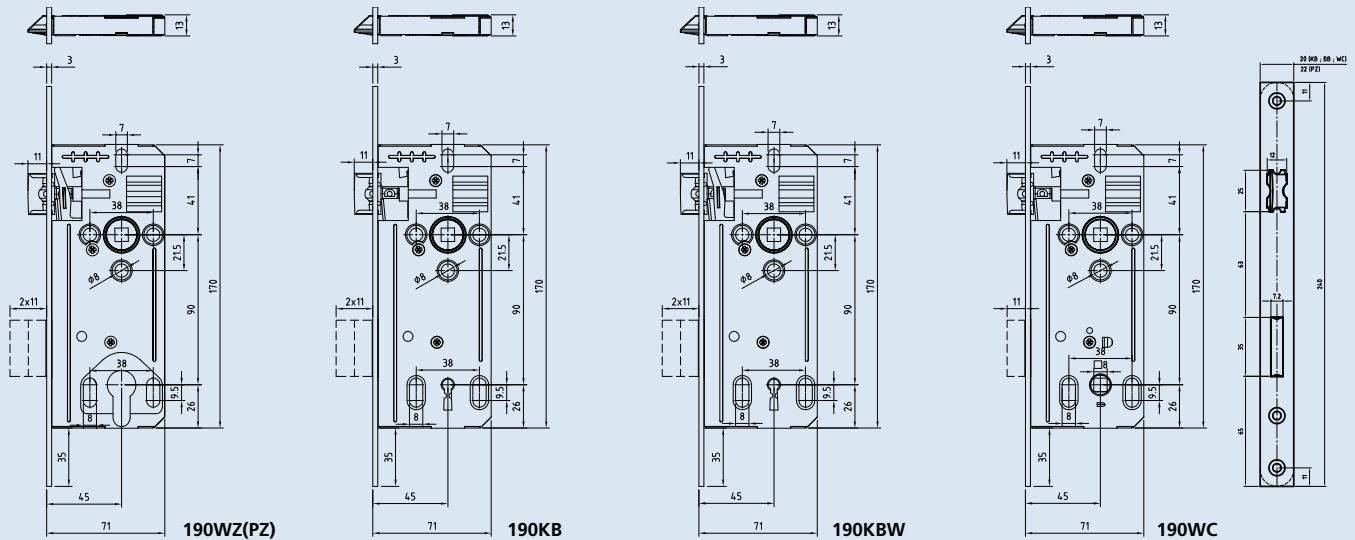

Gege 190 zár család

Típuszám	Zár típusa	LM*	DH**	Zársekrény mélysége	Előlap	Felület	Dió	Váltós	Tűzálló
190.KB.R(E)71.LM90	Fogazottkulcsos	90	45	71	kerekített 240*20*3	dekorezüst	8,0	-	-
190.KBW.R(E)71.LM90	Váltós zár	90	45	71	kerekített 240*20*3	dekorezüst	8,0	-	-
190.WC.R(E)71.LM90	WC	90	45	71	kerekített 240*20*3	dekorezüst	8,0	-	-
190.PZ.R(E)71.LM90	Europrofilú cilinderbetétes	90	45	71	kerekített 240*20*3	dekorezüst	8,0	-	-
190.WZ.R(E)71.LM90	Europrofilú cilinderbetétes	90	45	71	kerekített 240*20*3	dekorezüst	8,0	✓	-
190.KB.R(E)71.LM90	Fogazottkulcsos	90	45	71	kerekített 240*22*3	dekorezüst	8,0	-	-
190.KBW.R(E)71.LM90	Váltós zár	90	45	71	kerekített 240*22*3	dekorezüst	8,0	-	-
190.WC.R(E)71.LM90	WC	90	45	71	kerekített 240*22*3	dekorezüst	8,0	-	-
190.PZ.R(E)71.LM90	Europrofilú cilinderbetétes	90	45	71	kerekített 240*22*3	dekorezüst	8,0	-	-
190.WZ.R(E)71.LM90	Europrofilú cilinderbetétes	90	45	71	kerekített 240*22*3	dekorezüst	8,0	✓	-

* kilincs/kulcslyuk-közép távolság

** előlap/kilincs-közép távolság

Kaba Elzett Zrt.
1550 Budapest, Pf.: 198
Tel: +36 1 350 1011
Fax: +36 1 329 0692
E-mail: info@elzett.hu
www.kaba-elzett.hu

Az Elzett általános jogutódja.
Alapítva: 1919

Az Ön partnere:

KABA®
ELZETT